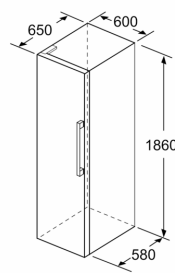

Fräschhetssystem

- 1 hyperFresh plus-låda med fuktighetsreglering: håller frukt och grönsaker fräscha längre.
- 1 freshBox på teleskopskenor

Mått

- Mått: H 186 x B 60 x D 65 cm

Teknisk information

- Dörrhängning vänster, omhängbar
- Ställbara fötter framtill, hjul baktill
- Dörröppningsvinkel 90°, inget avstånd till vägg krävs
- Transporthandtag
- Spänning: 220 - 240 V
- För att uppnå den framhållna energiförbrukningen bör den tillhörande avståndshållaren användas. Avståndshållaren ökar produktjupet med ca 3,5 cm och möjliggör korrekt ventilation. Produkten är fullt användbar utan avståndshållaren, men ger då något högre energiförbrukning.

- a Höjd
- b Bredd
- c Djup med stängd lucka utan handtag och distans
- d Stomdjup utan distans
- e Bredd med öppen lucka utan handtag
- f Djup med öppen lucka utan handtag och distans

Mått i cm

Mått i mm

Mått i mm