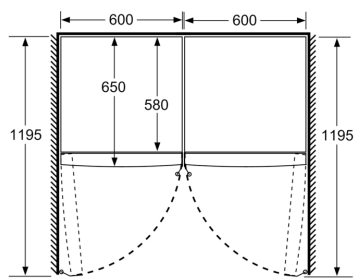

Fräschhetssystem

- 1 hyperFresh plus-låda med fuktighetsreglering: håller frukt och grönsaker fräscha längre.
- 1 freshBox på teleskopskenor

Mått

- Mått: H 186 x B 60 x D 65 cm

Teknisk information

- Dörrhängning vänster, omhängbar
- Ställbara fötter framtill, hjul baktill
- Dörröppningsvinkel 90°, inget avstånd till vägg krävs
- Transporthandtag
- Spänning: 220 - 240 V
- För att uppnå den framhållna energiförbrukningen bör den tillhörande avståndshållaren användas. Avståndshållaren ökar produktjupet med ca 3,5 cm och möjliggör korrekt ventilation. Produkten är fullt användbar utan avståndshållaren, men ger då något högre energiförbrukning.

Medföljande tillbehör

- 3 x Äggfack
- Årlig energiförbrukning: 116
- Klimatklass: SN-T
- Snabbfrysning: nej

- Ljudnivå: Ljudeffekt: 39 dB

iQ500, Kylskåp, 186 x 60 cm, BlackSteel KS36VAXEP

Måttskisser

	a	b	c	d	e	f
KSW36, GSD36	187					
KSV36, KSF36, GSN36, GSV36	186					
KSV33, GSN33, GSV33	176	60	65	58	60	119.5
KSV29, GSN29, GSV29	161					
GSV24	146					
GSN51	161					
GSN54	176	70	78	70	70	142
GSN58	191					

- a Höjd
- b Bredd
- c Djup med stängd lucka utan handtag och distans
- d Stomdjup utan distans
- e Bredd med öppen lucka utan handtag
- f Djup med öppen lucka utan handtag och distans

Mått i cm

Mått i mm

Mått i mm