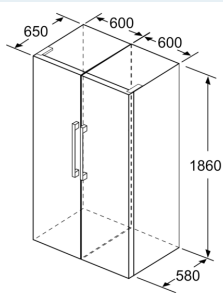

Fräschhetssystem

- 1 hyperFresh plus-låda med fuktighetsreglering: håller frukt och grönsaker fräscha längre.
- 1 freshBox på teleskopskenor

Mått

- Mått: H 186 x B 60 x D 65 cm

Teknisk information

- Dörrhängning vänster, omhängbar
- Ställbara fötter framtill, hjul baktill
- Dörröppningsvinkel 90°, inget avstånd till vägg krävs
- Transporthandtag
- Spänning: 220 - 240 V
- För att uppnå den framhållna energiförbrukningen bör den tillhörande avståndshållaren användas. Avståndshållaren ökar produktjupet med ca 3,5 cm och möjliggör korrekt ventilation. Produkten är fullt användbar utan avståndshållaren, men ger då något högre energiförbrukning.

- a Höjd
- b Bredd
- c Djup med stängd lucka utan handtag och distans
- d Stomdjup utan distans
- e Bredd med öppen lucka utan handtag
- f Djup med öppen lucka utan handtag och distans

Mått i cm

Mått i mm