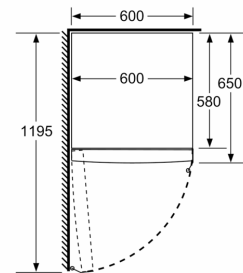

Fräschhetssystem

- 1 hyperFresh plus-låda med fuktighetsreglering: håller frukt och grönsaker fräscha längre.
- 1 freshBox på teleskopskenor

Mått

- Mått: H 186 x B 60 x D 65 cm

Teknisk information

- Dörrhängning vänster, omhängbar
- Ställbara fötter framtill, hjul baktill
- Dörröppningsvinkel 90°, inget avstånd till vägg krävs
- Transporthandtag
- Spänning: 220 - 240 V
- För att uppnå den framhållna energiförbrukningen bör den tillhörande avståndshållaren användas. Avståndshållaren ökar produktjupet med ca 3,5 cm och möjliggör korrekt ventilation. Produkten är fullt användbar utan avståndshållaren, men ger då något högre energiförbrukning.

Medföljande tillbehör

- 3 x Äggfack
- Årlig energiförbrukning: 116
- Klimatklass: SN-T
- Snabbfrysning: nej

- Ljudnivå: Ljudeffekt: 39 dB

iQ500, Kylskåp, 186 x 60 cm, BlackSteel KS36VAXEP

Måttskisser

	a	b	c	d	e	f
KSW36, GSD36	187					
KSV36, KSF36, GSN36, GSV36	186					
KSV33, GSN33, GSV33	176	60	65	58	60	119.5
KSV29, GSN29, GSV29	161					
GSV24	146					
GSN51	161					
GSN54	176	70	78	70	70	142
GSN58	191					

- a Höjd
- b Bredd
- c Djup med stängd lucka utan handtag och distans
- d Stomdjup utan distans
- e Bredd med öppen lucka utan handtag
- f Djup med öppen lucka utan handtag och distans

Mått i cm

Mått i mm

Mått i mm